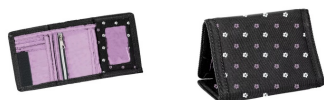

Karta katalogowa produktu

PORTFEL DS24EE-882

PORTFEL DS24EE-882 Portfel Stitch BeUniq to praktyczny portfel młodzieżowy. Model zamykany na rzep. Posiada przegrodę na banknoty oraz zapinaną na zamek kieszonkę na monety. Wewnątrz znajdują się liczne przegrody. Kompaktowe rozmiary portfela pozwalają bez trudu umieścić go w szkolnym plecaku. Materiał poliester Rozmiar 12×8,5×1 Waga 75g

Podstawowe parametry produktu

SKU LUKA	PASODS24EE-882
Kod kreskowy	5903162126685
Nazwa produktu	PORTFEL DS24EE-882
Kategoria	Portfele
Marka	PASO
Klasa	Standard