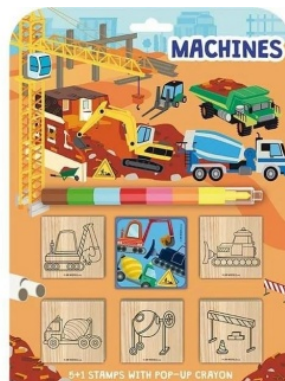

### JM STEMPLE 5+1 Z KREDKAMI MASZYNY

JM STEMPLE 5+1 Z KREDKAMI MASZYNY W zestawie 5 łatwych do chwycenia drewnianych stempli, kolorowa poduszka z ulubionym motywem oraz siedmiokolorowa składana kredka do kolorowania.