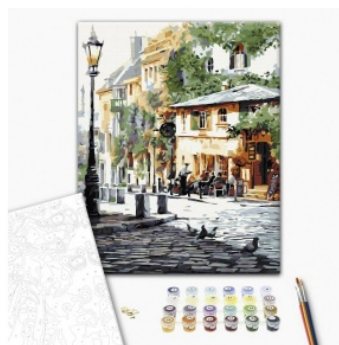

Dzięki numerom, malowanie staje się łatwe i przyjemne

W zestawie:

Wysokiej jakości płótno z naniesionymi konturami rysunku, oznaczonymi liczbą

Zestaw farb akrylowych, ponumerowanych zgodnie z numerami kolorów, na które podzielone jest płótno

3 szt. pędzli o różnej wielkości: mały, średni i duży, dzięki czemu można dopasować rozmiar pędzla do malowanego obszaru

Mocowania ściennie

Rozmiar: 40x50 cm

Wzór: letnia kawiarnia