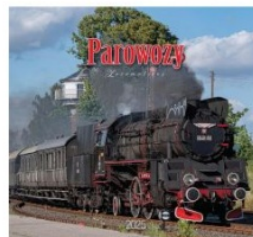

Karta katalogowa produktu

KALENDARZ ŚCIENNY DUŻY PAROWOZY 2025

KALENDARZ ŚCIENNY DUŻY PAROWOZY 2025 Duży, solidny kalendarz ścienny, drukowany na papierze kredowym. Co zawiera kalendarz? - 12 miesięcznych plansz - najpopularniejsze imieniny, popularne święta - godziny wschodu i zachodu słońca - fazy księżyca i znaki zodiaku - nazwy miesięcy i dni tygodnia po polsku, angielsku i niemiecku

Podstawowe parametry produktu

SKU LUKA	AVKD-36-25
Kod kreskowy	5905525862834
Nazwa produktu	KALENDARZ ŚCIENNY DUŻY PAROWOZY 2025
Kategoria	Ścienne
Marka	AVANTI
Klasa	Standard

Kolor

Kolor	Brak
-------	------