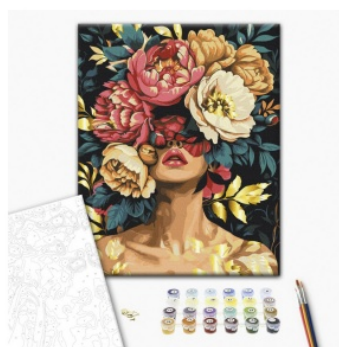

Karta katalogowa produktu

Malowanie po numerach BRUSHME, 40x50 cm, magia płatków, 1 szt., w pudełku

Obraz do malowania po numerach, zapakowany w pudełko
To doskonała forma relaksu, która pozwala każdemu poczuć się jak prawdziwy artysta

Dzięki numerom, malowanie staje się łatwe i przyjemne

W zestawie:

Wysokiej jakości płótno z naniesionymi konturami rysunku, oznaczonymi liczbą

Zestaw farb akrylowych, ponumerowanych zgodnie z numerami kolorów, na które podzielone jest płótno

3 szt. pędzli o różnej wielkości: mały, średni i duży, dzięki czemu można dopasować rozmiar pędzla do malowanego obszaru

Instrukcja

Rozmiar: 40x50 cm

Wzór: magia płatków

Podstawowe parametry produktu

SKU LUKA	BR-BS54009
Kod kreskowy	5901498133438
Nazwa produktu	Malowanie po numerach BRUSHME, 40x50 cm, magia płatków, 1 szt., w pudełku
Kategoria	Zestawy kreatywne
Marka	BRUSHME

Kolor

Kolor	Mix kolorów
-------	-------------

Cecha

Produkt	Obraz
Typ	Malowanie po numerach
W ofercie od	2024-11

Wymiary

Rozmiar	40x50 cm
---------	----------

Certyfikaty

Nowy produkt w ofercie	Nowość
Hit	Hit