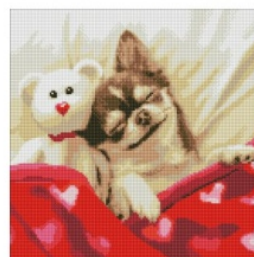

Karta katalogowa produktu

ZESTAW DO MOZAIKI DIAMENT. ŚPIĄCA KRÓLEWNA 40X40

ZESTAW DO MOZAIKI DIAMENT. ŚPIĄCA KRÓLEWNA 40X40
Diamentowa mozaika - Śpiąca Królowna 40x40cm Zestaw mozaiki diamentowej TM Ideyka to najlepszy prezent dla bliskich, ukochanych i krewnych, który stanie się niezapomnianym prezentem dzięki nowoczesnemu projektowi fabu! Układanie obrazów techniką diamentową jest wspaniałym zajęciem do łagodzenia stresu, medytacji i relaksu. Dzięki efektowi 5D obrazy zyskują niesamowity, hipnotyzujący wygląd wolumetryczny, który pogłębia się dzięki szlifowi każdego kryształka. TM Ideyka przygotowała dla Ciebie najjaśniejsze i najpiękniejsze zestawy mozaiki diamentowej na białym, które nie wymagają dodatkowego obramowania. Po zakończeniu pracy obraz ma już gotowy wygląd i jest gotowy do dekoracji domu. Skład zestawu: - płótno z warstwą kleju i kolorowym schematem, oprawione na białym w sposób galeryjny, - akrylowe kryształki zgodnie z kompletacją zestawu (okrągłe), - specjalny rysik do pracy z cyrkoniami z miękkim uchwytem i 3 dodatkowymi nasadkami do niego: na 3 i 9 cyrkonii oraz nasadka do wyrównywania cyrkonii na kanwie, - dwa kleje żelowe, - pojemnik do sortowania kryształków, - pakiety ZIP dla kryształków, - instrukcja. Kolory gotowej mozaiki mogą nieznacznie różnić się od przedstawionych na zdjęciu! Ostrzeżenia Nieodpowiednie dla dzieci w wieku poniżej 3 lat. Zawiera małe elementy lub istnieje możliwość oddzielenia małych elementów. Ryzyko połknięcia, udławienia, uduszenia. Nie służy do celów spożywczych. Przechowywać w miejscu niedostępnym dla dzieci poniżej 3 lat. Usunąć opakowanie przed przekazaniem dziecku zabawki. Opakowanie nie jest zabawką - chronić przed dziećmi. Prosimy zachować to opakowanie, gdyż zawiera ważne informacje.

ideyka®

Podstawowe parametry produktu

SKU LUKA	IDEYKA1801
Kod kreskowy	4823104351801
Nazwa produktu	ZESTAW DO MOZAIKI DIAMENT. ŚPIĄCA KRÓLEWNA 40X40
Kategoria	Zestawy kreatywne
Marka	IDEYKA
Klasa	Standard