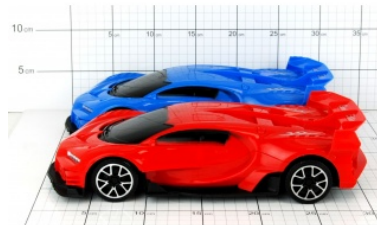

Karta katalogowa produktu

SAMOCHÓD SPORTOWY W FOLII 8240

SAMOCHÓD SPORTOWY W FOLII 8240 Nieodpowiednie dla dzieci poniżej 5 roku życia. Ryzyko połknięcia małych elementów. Używać wyłącznie pod nadzorem osoby dorosłej. Przed użyciem zapoznaj się z instrukcją dołączoną do opakowania. Produkt nie jest przeznaczony do spożycia.

Podstawowe parametry produktu

SKU LUKA	DRO8240
Kod kreskowy	6900313178240
Nazwa produktu	SAMOCHÓD SPORTOWY W FOLII 8240
Kategoria	Pojazdy
Marka	DROMADER
Klasa	Standard