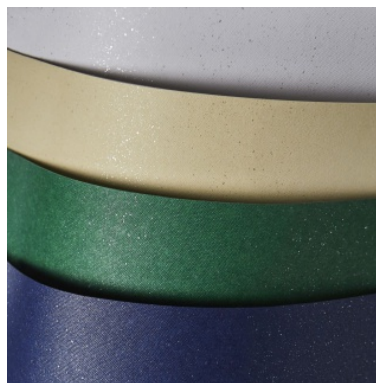

Karta katalogowa produktu

Karton ozdobny Mika kremowy 20 szt./op. 240 g/m2

Karton ozdobny Mika kremowy 20 szt./op. 240 g/m2

Podstawowe parametry produktu

SKU LUKA	ARGO202702
Kod kreskowy	5903069004628
Nazwa produktu	Karton ozdobny Mika kremowy 20 szt./op. 240 g/m2
Kategoria	Papier wizytówkowy
Marka	ARGO
Klasa	Standard

Kolor

Kolor	Kremowy
-------	---------

Wymiary

Rozmiar	21
Szerokość (mm)	2

Ilość

Ilość kartek	20
--------------	----