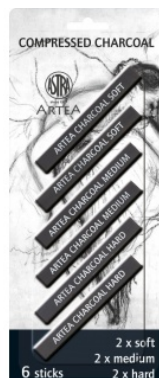

Karta katalogowa produktu

Zestaw węgli prasowanych Astra Artea 6 sztuk blister, 2 medium, 2 hard, 2 soft - czarny

Zestaw węgli prasowanych Astra Artea 6 sztuk blister, 2 medium, 2 hard, 2 soft - czarny

Podstawowe parametry produktu

SKU LUKA	CL323115006
Kod kreskowy	5901137079073
Nazwa produktu	Zestaw węgli prasowanych Astra Artea 6 sztuk blister, 2 medium, 2 hard, 2 soft - czarny
Kategoria	Pastele, węgiel rysunkowy
Marka	ASTRA
Klasa	Standard
Kolor	
Kolor	Mix