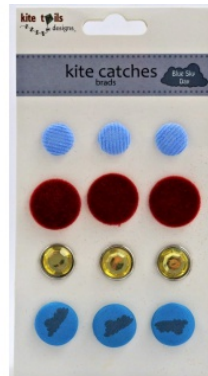

Karta katalogowa produktu

ĆWIEKI 12szt 12-309

Ćwieki materiałowe i akrylowe w różnokolorowym zestawie. Idealne do prac plastycznych, dekoracji, scrapbookingu i jako dodatek krawiecki.

Podstawowe parametry produktu

SKU LUKA	DDC309
Kod kreskowy	608938365507
Nazwa produktu	ĆWIEKI 12szt 12-309
Kategoria	Ćwieki, guziki
Marka	DO&DECO
Klasa	Standard