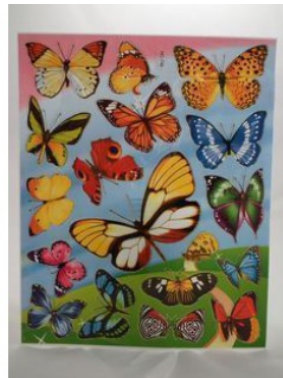

### NAKLEJKI A4 HC LP2702

Plastikowe, foliowe naklejki na karcie o rozmiarze 20x25 cm. Tradycyjny, niedrogi sposób na urozmaicenie pracy plastycznej bądź udekorowanie dziecięcego pokoju. Miks wzorów