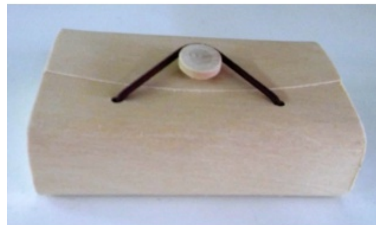

Karta katalogowa produktu

PUDEŁKO DREWNIANE 10,5x7x3 cm

Lekkie, prostokątne pudełko wykonane z jasnego, bardzo miękkiego drewna. Zamykane na gumkę. Służy do przechowywania drobnych przedmiotów, bibelotów. Możliwość ozdobienia pojemnika za pomocą farb, techniki decoupage, czy też technik filcowych itp.

Podstawowe parametry produktu

SKU LUKA	DDC10-20
Kod kreskowy	2000800022729
Nazwa produktu	PUDEŁKO DREWNIANE 10,5x7x3 cm
Kategoria	Drewno, sklejka
Marka	DO&DECO
Klasa	Standard