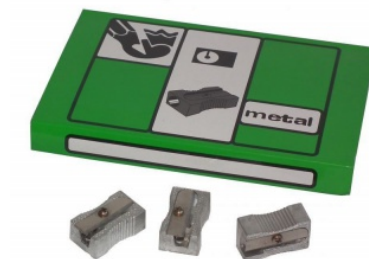

Karta katalogowa produktu

TEMPERÓWKA METALOWA POJEDYNCZA 24szt

Klasyczna metalowa temperówka z jednym ostrzem. Boki temperówki z rowkami ułatwiającymi trzymanie. Opakowanie kartonowe zawiera 24 sztuki temperówek.

Podstawowe parametry produktu

SKU LUKA	AMA1004
Kod kreskowy	2000800076449
Nazwa produktu	TEMPERÓWKA METALOWA POJEDYNCZA 24szt
Kategoria	Temperówki
Marka	AMA
Klasa	Standard