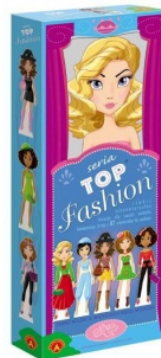

Karta katalogowa produktu

Top Fashion - Modelka 3

12 plansz do wycinania, 2 plansze z elementami samoprzylepnymi, postać modelki z tektury, taśma przylepna, 2 elementy stojaka, patyczek, instrukcja

Podstawowe parametry produktu

SKU LUKA	MTC7503
Kod kreskowy	5906018007503
Nazwa produktu	Top Fashion - Modelka 3
Kategoria	Kreatywne
Marka	ALEXANDER
Klasa	Standard