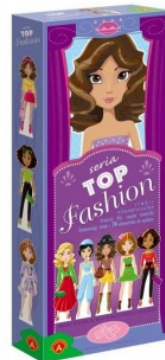

### Top Fashion - Modelka 4

13 plansz do wycinania, 2 plansze z elementami samoprzylepnymi, postać modelki z tektury, taśma przylepna, 2 elementy stojaka, patyczek, instrukcja

### Podstawowe parametry produktu

SKU LUKA	MTC7510
Kod kreskowy	5906018007510
Nazwa produktu	Top Fashion - Modelka 4
Kategoria	Kreatywne
Marka	ALEXANDER
Klasa	Standard