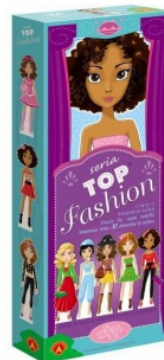

Karta katalogowa produktu

Top Fashion - Modelka 5

14 plansz do wycinania, 2 plansze z elementami samoprzylepnymi, postać modelki z tektury, taśma przylepna, 2 elementy stojaka, patyczek, instrukcja

Podstawowe parametry produktu

SKU LUKA	MTC7527
Kod kreskowy	5906018007527
Nazwa produktu	Top Fashion - Modelka 5
Kategoria	Kreatywne
Marka	ALEXANDER
Klasa	Standard