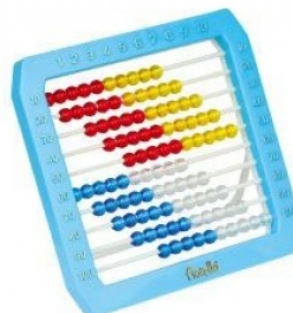

Karta katalogowa produktu

Liczydło Fiorello GR-F282

Wykonane z tworzywa sztucznego - składana, stabilna podstawa -
na krawędziach tłoczone cyfry - szerokość 160 mm, wysokość 160
mm

Podstawowe parametry produktu

SKU LUKA	WG130-1817
Kod kreskowy	5903364276584
Nazwa produktu	Liczydło Fiorello GR-F282
Kategoria	Edukacyjne
Marka	FIORELLO
Klasa	Standard

Cecha

Materiał	Plastik
----------	---------