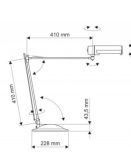

Karta katalogowa produktu

Lampka energooszczędna na biurko MAULoffice, 20W, mocowana zaciskiem, srebrno-czarna

Inspirujący design, modne połączenie materiałów
Profesjonalna lampka przeznaczona do miejsca pracy
Wysoka jakość oświetlenia
Opatentowana koncepcja bezpieczeństwa technicznego opracowana przez inżynierów MAUL
Oszczędza miejsce, stabilna: w opakowaniu zarówno podstawa jak i metalowy zacisk do mocowania na blacie
Źródło światła: energooszczędna żarówka 20W
Popularny typ trzonka: E27
Temperatura barwowa: ciepła biel (2700K)
Oprawa jest sprzedawana z żarówką klasy energetycznej "A"
średnie zużycie energii: 20 kWh/1000h
Nie pobiera mocy w stanie OFF
Natężenie oświetlenia: 1300lx w odległości 35cm
Strumień świetlny: 1160lm
Ramię wykonane z wysokiej jakości aluminium, możliwość obrotu o 160°
Ramię umocowane jest za pomocą delikatnego metalowego pręta oraz sprężyny
Górne i dolne ramie o długości 41cm każde
Wysokość w normalnej pozycji roboczej - 54cm
Głowica lampy z powłoką antyrefleksyjną
Głowica lampy ma wymiary 21,5x9cm oraz możliwość obracania i odchylania
Reflektor o długości 21cm, zapewniający optymalne wykorzystanie oświetlenia
Łatwo dostępny przełącznik na głowicy lampy
Stabilna i obrotowa metalowa podstawa o średnicy 23cm, elegancka antracytowa powierzchnia
Lampa pasuje do żarówek klasy energetycznej od A+ do B
2 lata gwarancji
Kolor: srebrno-czarny

Podstawowe parametry produktu

Materiał	Metal/plastik
Cykl życia (h)	10000
Klasa energetyczna	A
Natężenie światła LUMEN	1160
Natężenie światła LUX	1300
W ofercie od	2013-01

Wymiary

Wysokość (mm)	540
---------------	-----