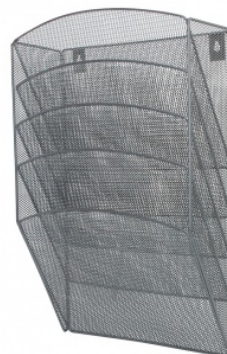

Karta katalogowa produktu

Zestaw 5 półek Q-CONNECT Office Set, metalowy, A4, srebrny

Zestaw metalowych półek na dokumenty, korespondencję, czasopisma, wykonany z metalowej siateczki powlekanej lakierem. Na tylnej ścianie dwa dedykowane otwory do mocowania na ścianie.

W komplecie zestaw mocujący do ściany

Wymiary: 315x440x120mm

Kolor srebrny

Podstawowe parametry produktu

| | |
|----------------|--|
| SKU LUKA | KF04727 |
| Kod kreskowy | 5705831047273 |
| Nazwa produktu | Zestaw 5 półek Q-CONNECT Office Set, metalowy, A4, srebrny |
| Kategoria | Pojemniki na dokumenty i czasopisma |
| Marka | Q-CONNECT |
| Klasa | Standard |

Kolor

| | |
|-------|---------|
| Kolor | Srebrny |
|-------|---------|

Cecha

| | |
|--------------|---------------|
| PBS Club | PBS Club 2024 |
| Produkt | Półki metal |
| Typ | Zestaw |
| Rodzaj | 5 półek |
| Materiał | Metal |
| W ofercie od | 2014-04 |
| Etykieta | B.d. |