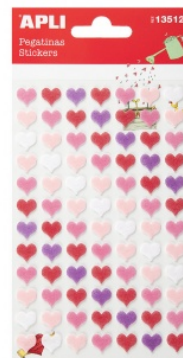

# Naklejki APLI, filc, serca, 84 szt., mix kolorów

Naklejki w kształcie serduszka wykonane z filcu  
Do wykorzystania przy różnego rodzaju pracach kreatywnych w domu i szkole  
Mix kolorów  
84 szt. w opakowaniu  
1 op. w j.s.

## Podstawowe parametry produktu

SKU LUKA	AP13512
Kod kreskowy	8410782135128
Nazwa produktu	Naklejki APLI, filc, serca, 84 szt., mix kolorów
Kategoria	Naklejki
Marka	APLI