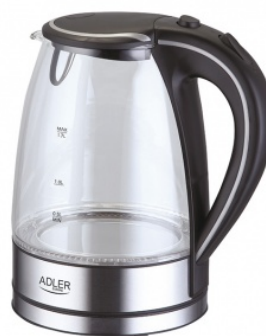

Karta katalogowa produktu

Czajnik elektryczny z wodowskazem ADLER AD 1225, 1, 7L, szkło, transparentny/czarny

Duży, elektryczny czajnik, pozwalający sprawnie zagotować wodę na herbatę dla 6-7 osób

Pojemność: 1,7L

Pojemność min: 0,5l

Moc: 2000 W

Obrotowa podstawa i płaskie dno

Nowoczesne wzornictwo

Wskaźnik poziomu wody z podziałką

Filtr zatrzymujący osady wapnia

Grzałka ze stali szlachetnej

Automatyczne wyłączenie po zagotowaniu wody

Lampka kontrolna

Obudowa wykonana ze szkła

Rok gwarancji

Kolor: transparentny/czarny

ADLER
EUROPE

Podstawowe parametry produktu

SKU LUKA	FO-AD1225
Kod kreskowy	5908256832749
Nazwa produktu	Czajnik elektryczny z wodowskazem ADLER AD 1225, 1, 7L, szkło, transparentny/czarny
Kategoria	Czajniki
Marka	ADLER
Klasa	Standard

Kolor

Kolor	Transparentny/czarny
-------	----------------------

Cecha

Produkt	Czajnik
Typ	Elektryczny
Rodzaj	2000W
Materiał	Szkło/plastik
W ofercie od	2016-03

Wymiary

Pojemność (ml)	1700
----------------	------