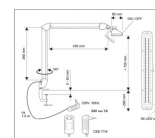

Karta katalogowa produktu

Lampka LED na biurko MAULwork, 21W, ze ściemniaczem, mocowana zaciskiem, biała

Lampa LED dla profesjonalistów do oświetlenia miejsca pracy
Idealnie sprawdza się w laboratoriach, warsztatach, biurach konstruktorskich

ściemniacz z regulacją 3 oddzielnie włączane sektorów, umożliwiającą dostosowanie oświetlenia do wykonywanej pracy lub żądanego poboru mocy

80% mniejsze zużycie energii, niż w przypadku tradycyjnych lamp
Opatentowana koncepcja bezpieczeństwa technicznego opracowana przez inżynierów MAUL

łatwy w użyciu przełącznik 3 sektorów na głowicy oświetleniowej:
1) 42 diody LED na przodzie, 2) 42 diody LED z tyłu, 3) wszystkie 84 diody LED jednocześnie

Diody LED SMD o dużej mocy, wbudowane, niewymienne

Temperatura barwowa: biel światła dziennego (6500 K)

żywność diod LED: 20000 godzin świecenia

Klasa energetyczna: "A"

średnie zużycie energii: 21 kWh/1000h

Natężenie oświetlenia: 3120lx w odległości 35cm

Strumień świetlny: 1180lm

Solidne metalowe ramię można obracać o 360°

Długość dolnego ramienia - 39cm, górnego ramienia - 44cm

Wysokość w typowej pozycji roboczej - 50cm

Trójwymiarowa regulacja głowicy oświetleniowej

łatwo dostępne przełączniki na głowicy oświetleniowej

Metalowy zacisk do mocowania do blatu (maks. grubość blatu do 6,3cm)

2 lata gwarancji

Kolor: biały

Podstawowe parametry produktu

SKU LUKA	M8205202
Kod kreskowy	4002390061544
Nazwa produktu	Lampka LED na biurko MAULwork, 21W, ze ściemniaczem, mocowana zaciskiem, biała
Kategoria	Lampki
Marka	MAUL
Klasa	Premium

Kolor

Kolor	Biały

Cecha

Produkt	Lampka mocowana do blatu
Typ	LED