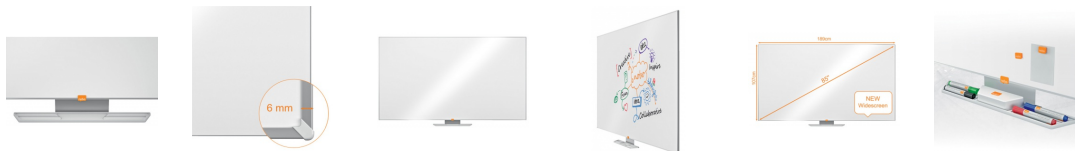

Karta katalogowa produktu

Tablica suchość. -magn. NOBO, 189x107cm, panoramiczna 85", ceramiczna, rama aluminiowa

Dzięki panoramicznej suchościeralnej tablicy ceramicznej Nobo Twoje pomysły zostaną zauważone!

Panoramyczny format i nowoczesna rama zapewniają dużą powierzchnię do pisania, a usytuowana pod tablicą pojemna półka na markery nie ingeruje w strefę przeznaczoną do pisania System InvisaMount™ sprawia, że instalacja jest łatwa, a mocowania są starannie ukryte z tyłu tablicy

Ceramiczna powierzchnia suchościeralnej tablicy magnetycznej zapewnia wysoki poziom ścieralności przy częstym użytkowaniu

Rozmiar: 85"

Wymiary: 189x107cm

Gwarancja: 25 lat

Kolor: biały

Podstawowe parametry produktu

Kolor

Kolor	Biały
-------	-------

Cecha

Produkt	Tablica
Typ	Suchościeralno-magnetyczny
Rodzaj	Panoramyczna
Materiał	Ceramika/aluminium
W ofercie od	2019-04

Wymiary

Wymiary (mm)	189x107
--------------	---------