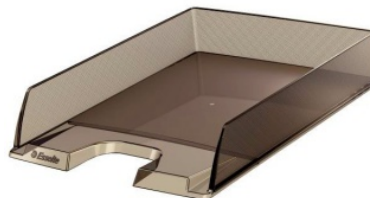

Karta katalogowa produktu

Półka na dokumenty Esselte Europost, przezroczysta, Przezroczysty grafitowy

Nowoczesne wzornictwo z unikalnym tłoczeniem w drobną kratkę dostępne w palecie klasycznych, przezroczystych kolorów. Wspaniale pasuje do pozostałych artykułów na biurko z linii Europost.

Podstawowe parametry produktu

SKU LUKA	ES623604
Kod kreskowy	4049793015330
Nazwa produktu	Półka na dokumenty Esselte Europost, przezroczysta, Przezroczysty grafitowy
Kategoria	Szuflady
Marka	ESSELTE
Klasa	Standard
Kolor	
Kolor	Grafitowy