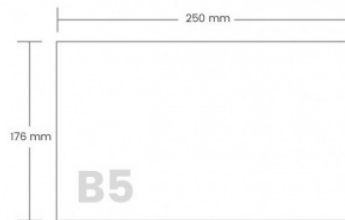

### KOPERTA B5 SK BIAŁA 50szt

Format: B5 Rozmiar: 176×250 mm Okno: brak Zamknięcie: SK -  
klejenie samoklejące Kolor: biały Opakowanie: 50 szt

## Podstawowe parametry produktu

SKU LUKA	KFB5SP/50
Kod kreskowy	5903792313554
Nazwa produktu	KOPERTA B5 SK BIAŁA 50szt
Kategoria	Koperty
Marka	INNA
Klasa	Standard

### Wymiary

Format	B5
--------	----