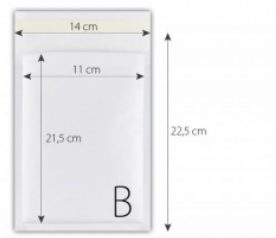

Karta katalogowa produktu

KOPERTA BĄBELKOWA B12 BIAŁA /10szt/

Koperta bąbelkowa B (14x22,5 / 11x21,5) Wymiary zewnętrzne:
14x22,5 cm Wymiary wewnętrzne: 11x21,5 cm Kolor: biały
Opakowanie: 10 szt

Podstawowe parametry produktu

SKU LUKA	BOW12
Kod kreskowy	2000800079976
Nazwa produktu	KOPERTA BĄBELKOWA B12 BIAŁA /10szt/
Kategoria	Koperty bąbelkowe
Marka	INNA
Klasa	Standard
Kolor	
Kolor	Biały