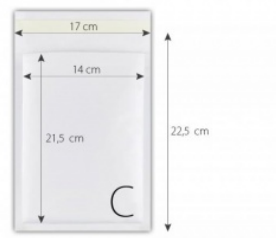

Karta katalogowa produktu

KOPERTA BĄBELKOWA C13 BIAŁA /10szt/

Koperta bąbelkowa C (17x22,5 / 14x21,5) Wymiary zewnętrzne:
17x22,5 cm Wymiary wewnętrzne: 14x21,5 cm Kolor: biały
Opakowanie: 10 szt

Podstawowe parametry produktu

SKU LUKA	BOW13
Kod kreskowy	2000800049788
Nazwa produktu	KOPERTA BĄBELKOWA C13 BIAŁA /10szt/
Kategoria	Koperty bąbelkowe
Marka	INNA
Klasa	Standard

Kolor

Kolor	Biały
-------	-------