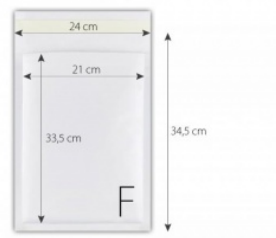

Karta katalogowa produktu

KOPERTA BĄBELKOWA F16 BIAŁA /10szt/

Koperta bąbelkowa F (24x34,5 / 21x33,5) Wymiary zewnętrzne: 24x34,5 cm Wymiary wewnętrzne: 21x33,5 cm Kolor: biały
Opakowanie: 10 szt

Podstawowe parametry produktu

SKU LUKA	BOW16
Kod kreskowy	2000800049818
Nazwa produktu	KOPERTA BĄBELKOWA F16 BIAŁA /10szt/
Kategoria	Koperty bąbelkowe
Marka	INNA
Klasa	Standard
Kolor	
Kolor	Biały