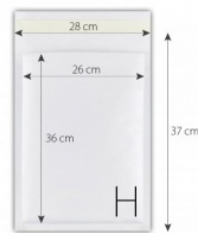

Karta katalogowa produktu

KOPERTA BĄBELKOWA H18 BIAŁA /10szt/

Koperta bąbelkowa H (28x37 / 26x36) Wymiary zewnętrzne: 28x37 cm Wymiary wewnętrzne: 26x36 cm Kolor: biały Opakowanie: 10 szt

Podstawowe parametry produktu

SKU LUKA	BOW18
Kod kreskowy	2000800049825
Nazwa produktu	KOPERTA BĄBELKOWA H18 BIAŁA /10szt/
Kategoria	Koperty bąbelkowe
Marka	INNA
Klasa	Standard
Kolor	
Kolor	Biały