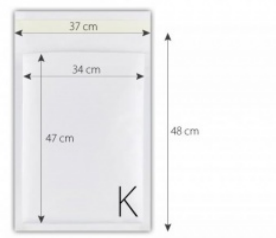

Karta katalogowa produktu

KOPERTA BĄBELKOWA K20 BIAŁA /10szt/

Koperta bąbelkowa K (37x48 / 34x47) Wymiary zewnętrzne: 37x48 cm Wymiary wewnętrzne: 34x47 cm Kolor: biały Opakowanie: 10 szt

Podstawowe parametry produktu

SKU LUKA	BOW20
Kod kreskowy	2000800049849
Nazwa produktu	KOPERTA BĄBELKOWA K20 BIAŁA /10szt/
Kategoria	Koperty bąbelkowe
Marka	INNA
Klasa	Standard
Kolor	
Kolor	Biały