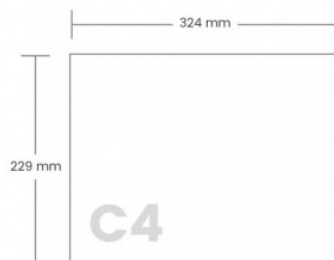

Karta katalogowa produktu

KOPERTA C4 229x324 HK BRĄZOWA 250szt

Format: C4 Rozmiar: 324x229 mm Okno: brak Zamknięcie: HK -
klejenie samoklejące z paskiem Kolor: brązowy Opakowanie:
250 szt

Podstawowe parametry produktu

SKU LUKA	KKC4HKBR/250
Kod kreskowy	5903792312106
Nazwa produktu	KOPERTA C4 229x324 HK BRĄZOWA 250szt
Kategoria	Koperty
Marka	INNA
Klasa	Standard

Kolor

Kolor	Brązowy
-------	---------

Wymiary

Format	C4
--------	----