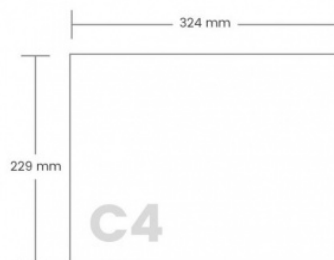

Karta katalogowa produktu

KOPERTA C4 229x324x38 HK RBD BIAŁA 250szt

Format: C4 Rozmiar: 324x229 mm Roszerzenie: RBD - boki i dół
Zamknięcie: NK - klejenie na mokro Kolor: biały Opakowanie: 250 szt

Podstawowe parametry produktu

SKU LUKA	KKC4HKRBD/250
Kod kreskowy	5903856252515
Nazwa produktu	KOPERTA C4 229x324x38 HK RBD BIAŁA 250szt
Kategoria	Koperty
Marka	INNA
Klasa	Standard

Kolor

Kolor	Biały
-------	-------

Wymiary

Format	C4
--------	----