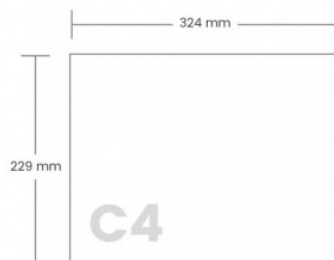

Karta katalogowa produktu

KOPERTA C4 229x324x38 HK RBD BRĄZOWA 250szt

Format: C4 Rozmiar: 324x229 mm Rozszerzenie - RBD - boki i dół
Zamknięcie: HK - klejenie samoklejące z paskiem Kolor: brązowy
Opakowanie: 250 szt

Podstawowe parametry produktu

| | |
|----------------|---|
| SKU LUKA | KKC4HKRBDBR/250 |
| Kod kreskowy | 5903792312083 |
| Nazwa produktu | KOPERTA C4 229x324x38 HK RBD BRĄZOWA 250szt |
| Kategoria | Koperty |
| Marka | INNA |
| Klasa | Standard |
| Kolor | |
| Kolor | Brązowy |
| Wymiary | |
| Format | C4 |