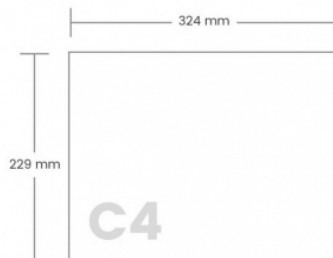

Karta katalogowa produktu

KOPERTA C4 HK BIAŁA 50szt

Format: C4 Rozmiar: 324×229 mm Okno: brak Zamknięcie: HK - klejenie samoklejące z paskiem Kolor: biały Opakowanie: 50 szt

Podstawowe parametry produktu

SKU LUKA	KFC4HK/50
Kod kreskowy	5903792313806
Nazwa produktu	KOPERTA C4 HK BIAŁA 50szt
Kategoria	Koperty
Marka	INNA
Klasa	Standard

Kolor

Kolor	Biały
-------	-------

Wymiary

Format	C4
--------	----