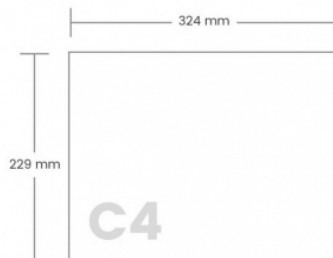

Karta katalogowa produktu

KOPERTA C4 HK RBD BIAŁA 25szt

Format: C4 Rozmiar: 324×229 mm Rozszerzenie: RBD - boki i dół
Zamknięcie: HK - klejenie samoklejące z paskiem Kolor: biały
Opakowanie: 25 szt

Podstawowe parametry produktu

SKU LUKA	KFC4RBD/25
Kod kreskowy	5903792314421
Nazwa produktu	KOPERTA C4 HK RBD BIAŁA 25szt
Kategoria	Koperty
Marka	INNA
Klasa	Standard

Kolor

Kolor	Biały
-------	-------

Wymiary

Format	C4
--------	----