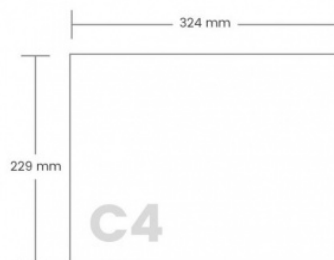

Karta katalogowa produktu

KOPERTA C4 SP BIAŁA 50szt

Format: C4 Rozmiar: 324×229 mm Okno: brak Zamknięcie: SK -
klejenie samoklejące Kolor: biały Opakowanie: 50 szt

Podstawowe parametry produktu

SKU LUKA	KFC4SP/50
Kod kreskowy	5903792313851
Nazwa produktu	KOPERTA C4 SP BIAŁA 50szt
Kategoria	Koperty
Marka	INNA
Klasa	Standard

Wymiary

Format	C4
--------	----