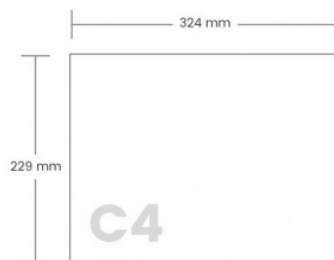

Karta katalogowa produktu

KOPERTA Z NADR.FIRM. C4 250szt.3KOL.ZRE NOWE LOGO

KOPERTA Z NADR.FIRM. C4 250szt.3KOL.ZRE NOWE LOGO

Format: C4 Rozmiar: 324x229 mm Okno: brak Kolor: biały

Opakowanie: 250 szt

Podstawowe parametry produktu

SKU LUKA	ZP1
Kod kreskowy	
Nazwa produktu	KOPERTA Z NADR.FIRM. C4 250szt.3KOL.ZRE NOWE LOGO
Kategoria	Koperty
Marka	INNA
Klasa	Standard
Kolor	
Kolor	Mix
Wymiary	
Format	C4