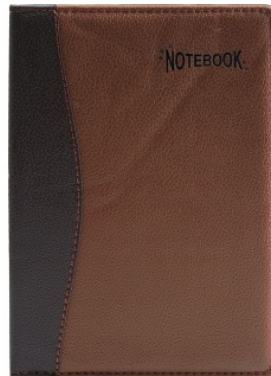

### NOTES 8432

Elegancki notes ze skóry ekologicznej. Rozmiar 13,5x19 cm.