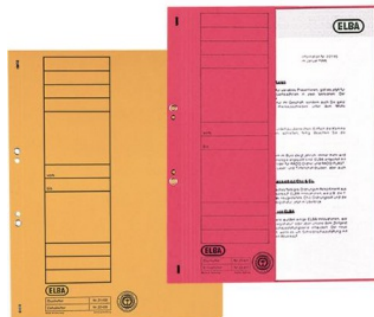

Karta katalogowa produktu

SKOROSZYT KARTONOWY A4 OCZKOWY ELBA ŻÓŁTY

SKOROSZYT KARTONOWY A4 OCZKOWY ELBA ŻÓŁTY

Podstawowe parametry produktu

| | |
|----------------|---|
| SKU LUKA | ELBA100551871 |
| Kod kreskowy | 4002030211193 |
| Nazwa produktu | SKOROSZYT KARTONOWY A4 OCZKOWY ELBA ŻÓŁTY |
| Kategoria | Skoroszyty tekturowe |
| Marka | ELBA |
| Klasa | Standard |
| Kolor | |
| Kolor | żółty |
| Wymiary | |
| Format | A4 |