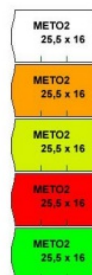

Karta katalogowa produktu

TAŚMA METO 2 26X16 BIAŁA /5/

TAŚMA METO 2 26X16 BIAŁA /5/

Podstawowe parametry produktu

SKU LUKA	KLP2616B
Kod kreskowy	5907553514167
Nazwa produktu	TAŚMA METO 2 26X16 BIAŁA /5/
Kategoria	Metkownice
Marka	POLIGRAF
Klasa	Standard