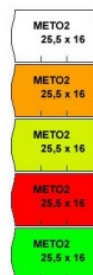

## TAŚMA METO 2 26X16 POMARAŃCZOWA /5/

TAŚMA METO 2 26X16 POMARAŃCZOWA /5/

### Podstawowe parametry produktu

SKU LUKA	KLP2616P
Kod kreskowy	5907553514198
Nazwa produktu	TAŚMA METO 2 26X16 POMARAŃCZOWA /5/
Kategoria	Metkownice
Marka	POLIGRAF
Klasa	Standard