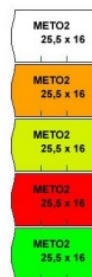

Karta katalogowa produktu

TAŚMA METO 2 26X16 ZIELONA /5/

TAŚMA METO 2 26X16 ZIELONA /5/

Podstawowe parametry produktu

SKU LUKA	KLP2616Z
Kod kreskowy	5907553514204
Nazwa produktu	TAŚMA METO 2 26X16 ZIELONA /5/
Kategoria	Metkownice
Marka	POLIGRAF
Klasa	Standard