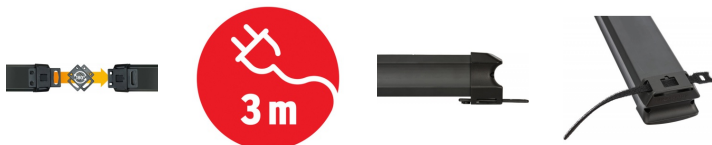

Karta katalogowa produktu

Listwa zasilająca BRENNENSTUHL PREMIUM-LINE, 6 gniazd, 3m, z wył., zaczepek, czarna

Wysokiej jakości listwa zasilająca z wyłącznikiem
Długość przewodu: 3m
Długość listwy: ok. 41cm
Ilość gniazd z uziemieniem: 6
Max. obciążenie 3500W przy przewodzie 1,5mm²
Gniazdko wtykowe ze stykiem ochronnym umieszczone pod kątem 45°, także dla wtyczek kątowych
Inteligentny, zdejmowalny zaczepek do prostego, nieskomplikowanego montażu
Zamocowanie z tyłu obudowy listwy
Zawleczkę (nakładkę) lekko nacisnąć, wyjąć z zaczepeku i obrócić o 180° stopni
Ponownie włożyć zawleczkę do zaczepeku i wykorzystując otwory do np. śrub, zamontować listwę
W zaczepeku znajdują się dodatkowe otwory do przymocowania poprzez : opaskę do kabli, rzepy lub inny materiał
Podświetlany wyłącznik bezpieczeństwa, dwubiegunowy
Praktyczny nawój kabla
Stabilna, ładna forma, odporna na łamanie tworzywa sztucznego
Z ochroną dla dzieci
Wyprodukowana w Niemczech
Gwarancja 5 lat
Kolor szary

Podstawowe parametry produktu

SKU LUKA	B1951164100
Kod kreskowy	4007123667420
Nazwa produktu	Listwa zasilająca BRENNENSTUHL PREMIUM-LINE, 6 gniazd, 3m, z wył., zaczepek, czarna
Kategoria	Przedłużacze, listwy, zasilacze, UPSy
Marka	BRENNENSTUHL
Klasa	Premium

Kolor

Kolor	Czarny
-------	--------

Cecha

Produkt	Listwa zasilająca
Typ	Z wyłącznikiem
Rodzaj	6 gniazd
W ofercie od	2020-12

Certyfikaty

Nowy produkt w ofercie	Standard
Hit	Hit
Ilość lat gwarancji	5

Wspólny słownik zamówień

Karta katalogowa produktu str. 2

Listwa zasilająca BRENNENSTUHL PREMIUM-LINE, 6 gniazd, 3m, z wył., zaczep, czarna

Podstawowe parametry produktu

CPV	30190000-7 Różny sprzęt i artykuły biurowe
-----	--

Zamiennik