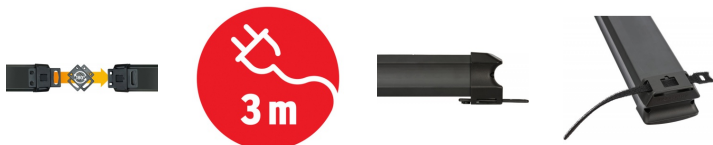

Karta katalogowa produktu

Listwa zasilająca BRENNENSTUHL PREMIUM-LINE, 6 gniazd, 3m, z wył., zacze**p**, czarno-szara

Wysokiej jakości listwa zasilająca z wyłącznikiem
Długość przewodu: 3m
Długość listwy: ok. 41cm
Ilość gniazd z uziemieniem: 6
Max. obciążenie 3500W przy przewodzie 1,5mm²
Gniazdka wtykowe ze stykiem ochronnym umieszczone pod kątem 45°, także dla wtyczek kątowych
Inteligentny, zdejmowalny zacze**p** do prostego, nieskomplikowanego montażu
Zamocowanie z tyłu obudowy listwy
Zawleczkę (nakładkę) lekko nacisnąć, wyjąć z zacze**p**u i obrócić o 180° stopni
Ponownie włożyć zawleczkę do zacze**p**u i wykorzystując otwory do np. śrub, zamontować listwę
W zacze**p**ie znajdują się dodatkowe otwory do przymocowania poprzez : opaskę do kabli, rzepy lub inny materiał
Podświetlany wyłącznik bezpieczeństwa, dwubiegunowy
Praktyczny nawój kabla
Stabilna, ładna forma, odporna na łamanie tworzywa sztucznego
Z ochroną dla dzieci
Wyprodukowana w Niemczech
Gwarancja 5 lat
Kolor szary

Podstawowe parametry produktu

SKU LUKA	B1951564100
Kod kreskowy	4007123667437
Nazwa produktu	Listwa zasilająca BRENNENSTUHL PREMIUM-LINE, 6 gniazd, 3m, z wył., zacze p , czarno-szara
Kategoria	Przedłużacze, listwy, zasilacze, UPSy
Marka	BRENNENSTUHL
Klasa	Premium

Kolor

Kolor	Czarno-szary
-------	--------------

Cecha

Produkt	Listwa zasilająca
Typ	Z wyłącznikiem
Rodzaj	6 gniazd
W ofercie od	2020-12

Certyfikaty

Nowy produkt w ofercie	Standard
Hit	Hit
Ilość lat gwarancji	5

Karta katalogowa produktu str. 2

Listwa zasilająca BRENNENSTUHL PREMIUM-LINE, 6 gniazd, 3m, z wył., zaczep, czarno-szara

Podstawowe parametry produktu

Wspólny słownik zamówień

CPV	30190000-7 Różny sprzęt i artykuły biurowe
-----	--